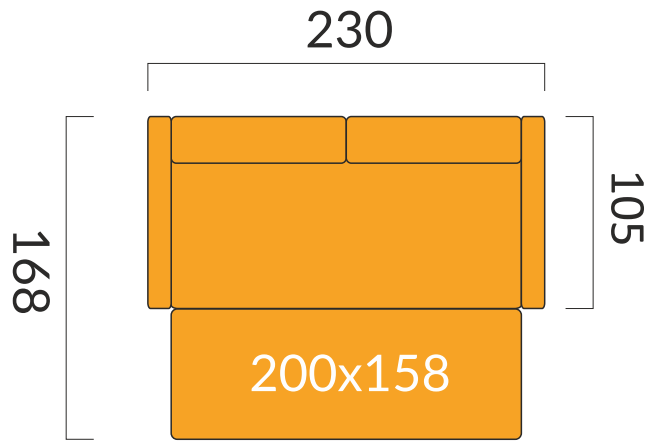

Free Choice – возможность выбора дивана с учетом свободного пространства в квартире. Предлагаем диван в 2-х вариантах: длиной 230 или 250 см за счет разной ширины подлокотников. Также для заказа доступен подлокотник с накладкой из МДФ для практичных людей.

Схемы и размеры.

Диван 3-х
местный (230)

Диван 3-х
местный (250)

Диван 3-х
местный (250) с накладкой

Кресло

Высота спинки
дивана 3р: 102 см
кресла: 100 см