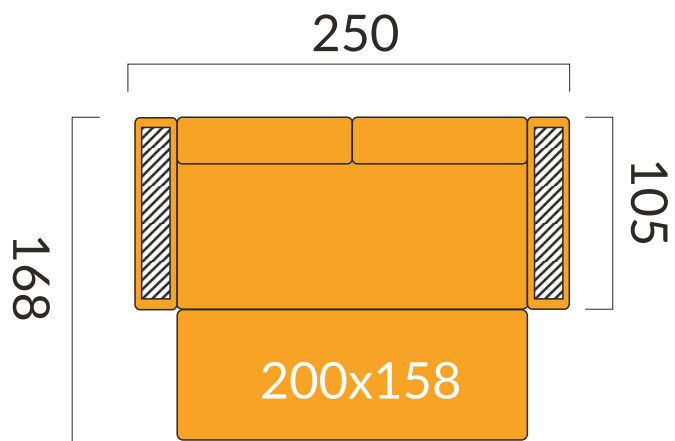

Comfortable Sleep - абсолютно ровное спальное место (200x158) без стыков и перепадов – полноценная кровать. При этом лицевая поверхность спального места покрыта фирменной тканью (даже для диванов в кожаных обивках), что позволяет надолго сохранять внешний вид обивочного материала в красоте и чистоте.

Схемы и размеры.

Диван 3-х
местный (230)

Диван 3-х
местный (250)

Диван 3-х
местный (250) с накладкой

Кресло

Высота спинки
дивана 3р: 102 см
кресла: 100 см