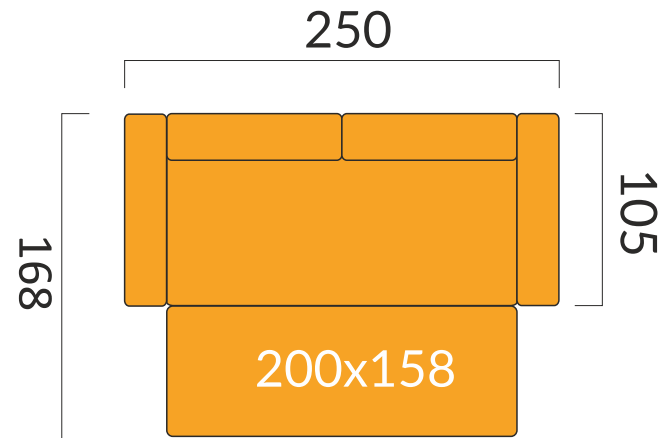

Elastic Cloud – уже знакомая вам система наполнения основания спального места. Сочетание наполнителей разной степени упругости с пружинной змейкой позволяет добиться мягкости и одновременно правильного ортопедического эффекта.

Comfortable Sleep - абсолютно ровное спальное место (200x158) без стыков и перепадов – полноценная кровать. При этом лицевая поверхность спального места покрыта фирменной тканью (даже для диванов в кожаных обивках), что позволяет надолго сохранять внешний вид обивочного материала в красоте и чистоте.

Схемы и размеры.

Диван 3-х
местный (230)

Диван 3-х
местный (250)

Диван 3-х
местный (250) с накладкой

Кресло

Высота спинки
дивана 3р: 102 см
кресла: 100 см