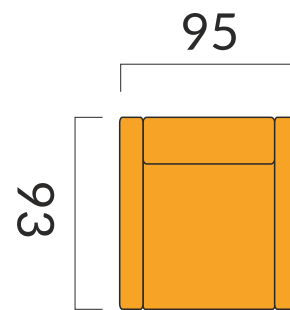

Схемы и размеры.

Диван 3-х
местный (230)

Диван 3-х
местный (250)

Диван 3-х
местный (250) с накладкой

Кресло

Высота спинки
дивана 3р: 102 см
кресла: 100 см